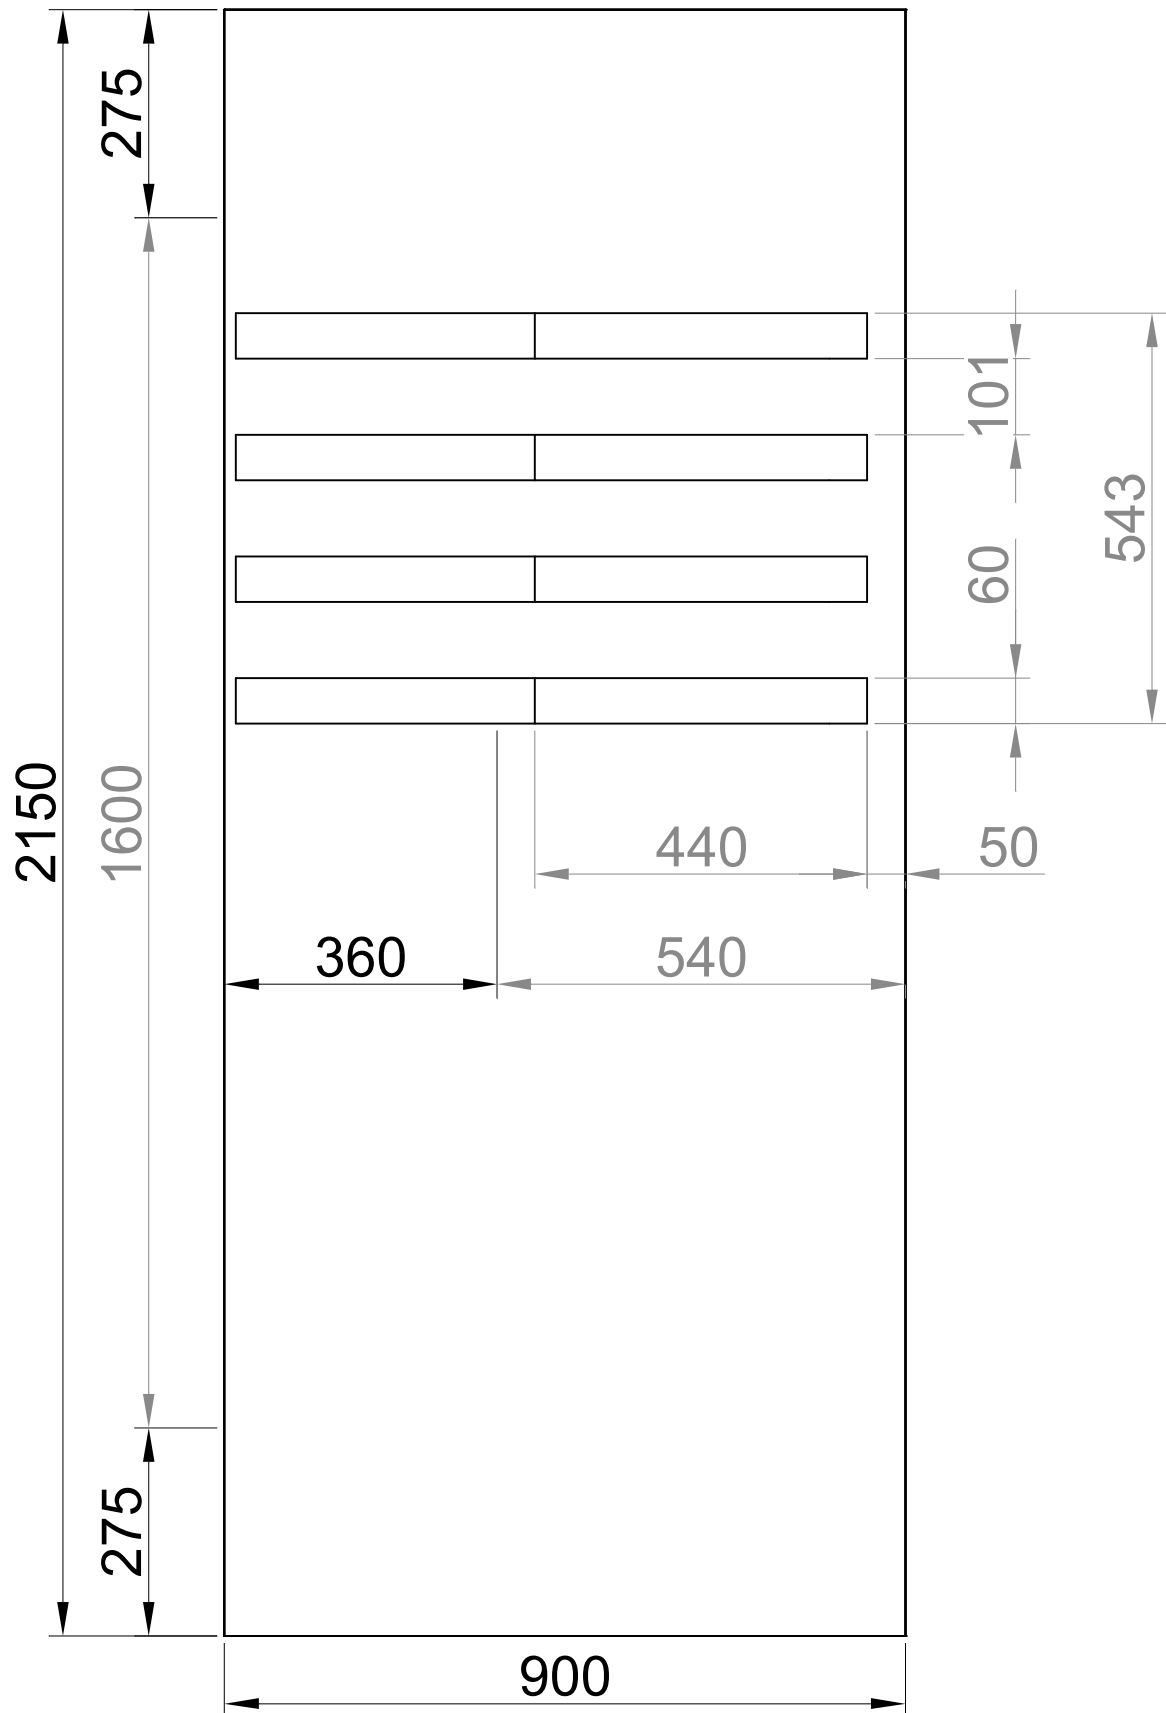

# GAVA 956

Maximálny rozmer / Maximal measures / Maximale Abmessung: 900mm x 2150mm  
Minimálny rozmer / Minimal measures / Minimale Abmessung: 540mm x 1600mm

Sivá = fixný rozmer / Grey = fixed measure / Graue = feste Abmessung

Čierna = variabilný rozmer / Black colour = variable measure / Schwarze Farbe = variable abmessung