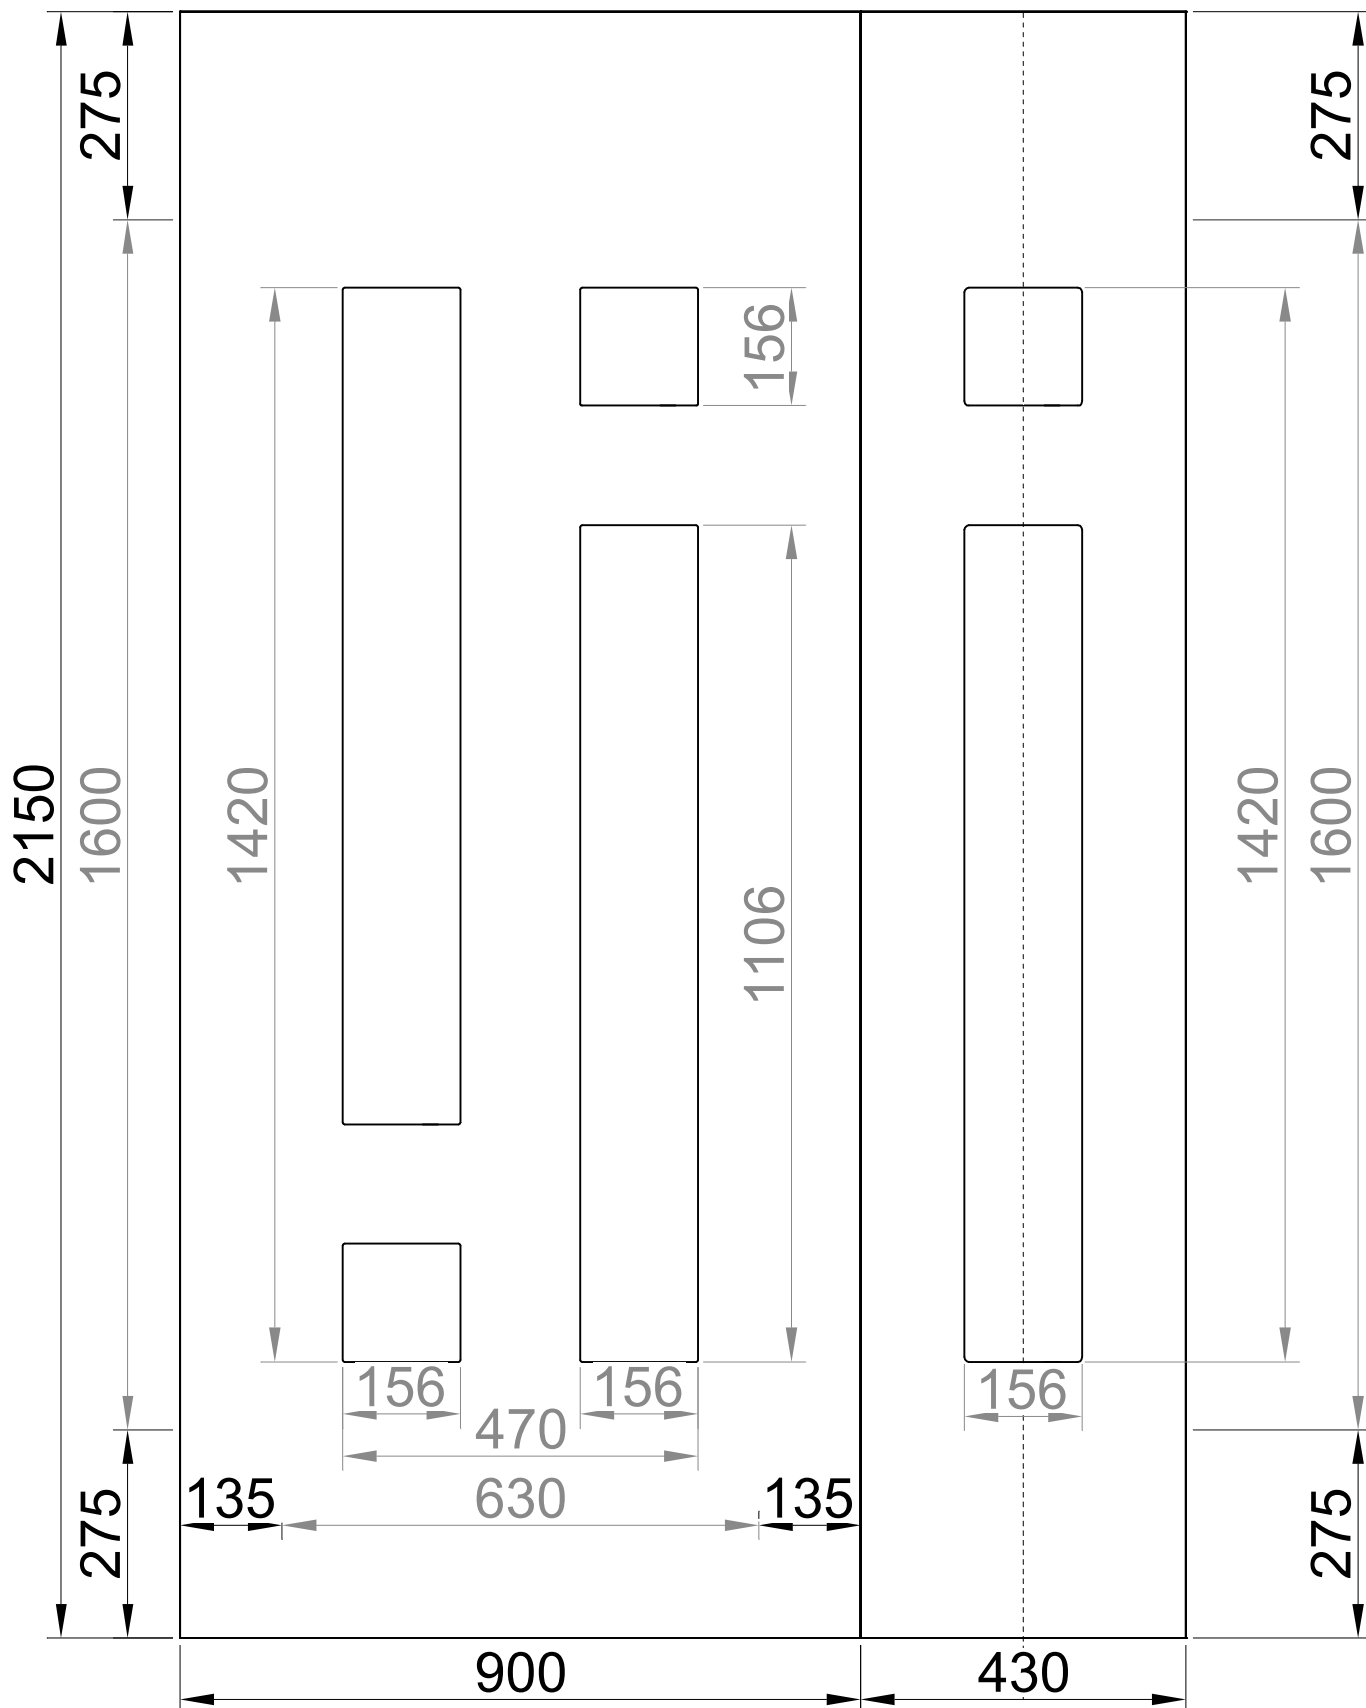

GAVA 964

GAVA 964/2

Maximálny rozmer / Maximal measures / Maximale Abmessung: 900mm x 2150mm
 Minimálny rozmer / Minimal measures / Minimale Abmessung: 650mm x 1600mm

Maximálny rozmer / Maximal measures / Maximale Abmessung: 430mm x 2250mm
 Minimálny rozmer / Minimal measures / Minimale Abmessung: 271mm x 1600mm

Sivá = fixný rozmer / Grey = fixed measure / Graue = feste Abmessung

Čierna = variabilný rozmer / Black colour = variable measure / Schwarze Farbe = variable abmessung