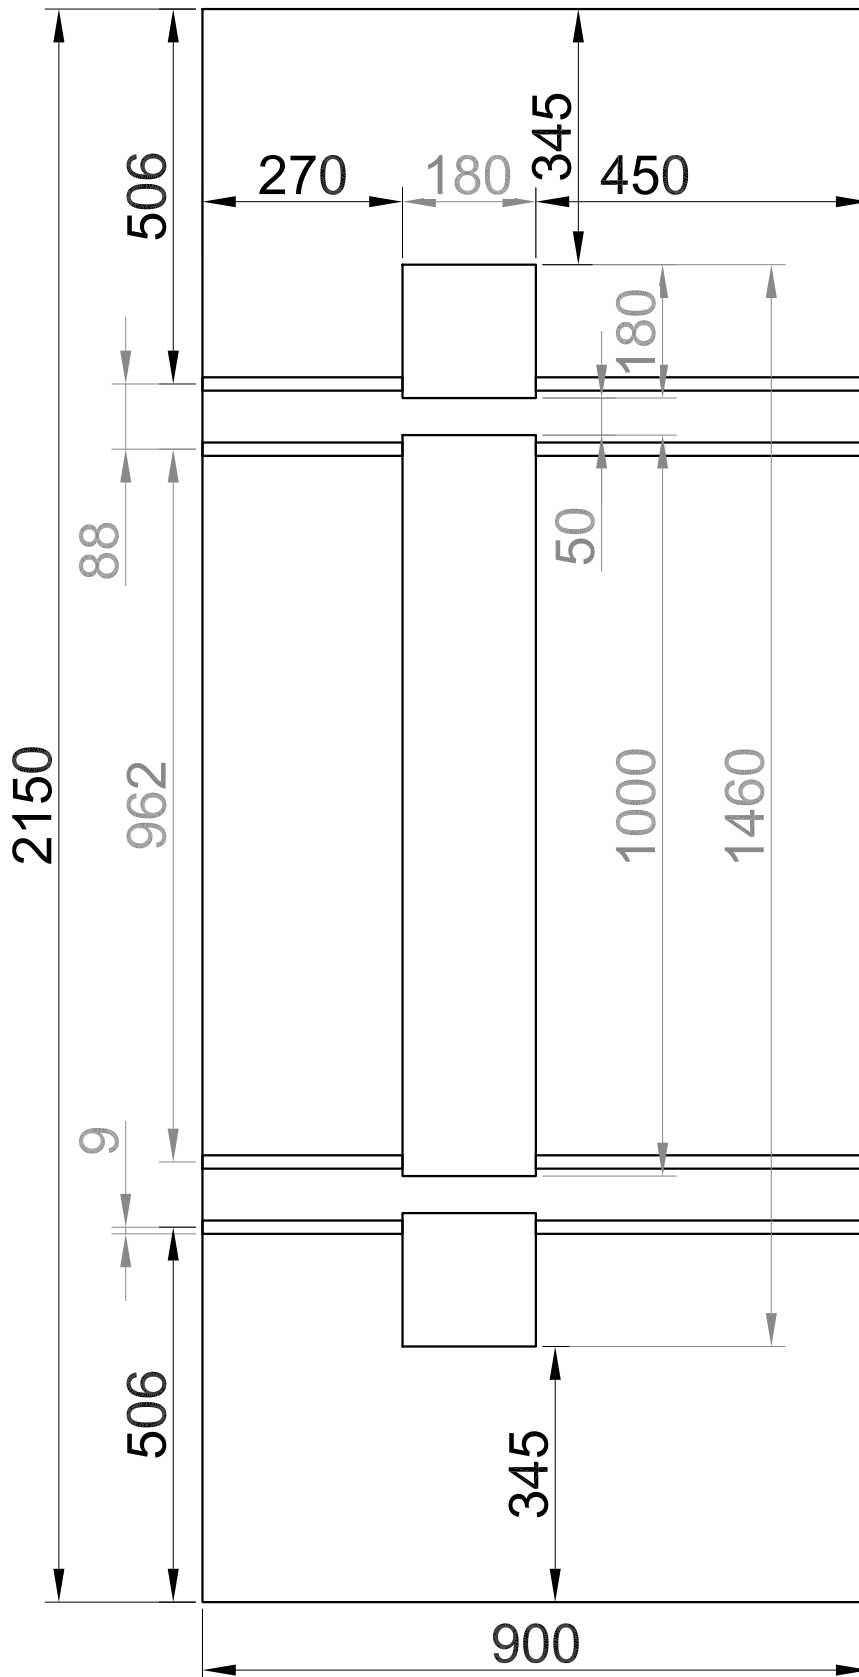

# GAVA 965

Maximálny rozmer / Maximal measures / Maximale Abmessung: 900mm x 2150mm  
Minimálny rozmer / Minimal measures / Minimale Abmessung: 560mm x 1600mm

Sivá = fixný rozmer / Grey = fixed measure / Graue = feste Abmessung

Čierna = variabilný rozmer / Black colour = variable measure / Schwarze Farbe = variable abmessung