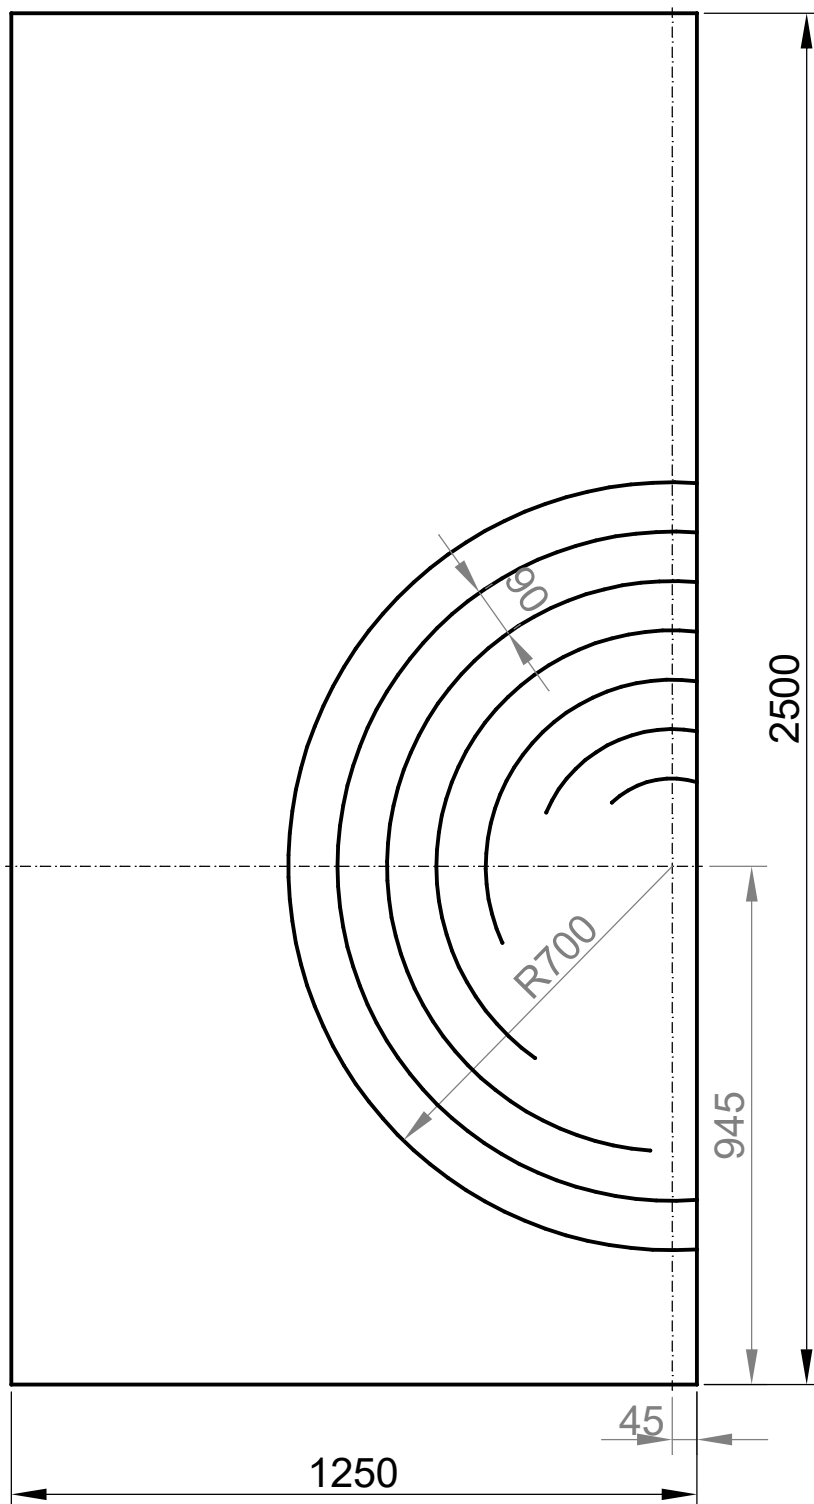

GAVA W365

Sivá = fixný rozmer / Grey = fixed measure / Graue = feste Abmessung

Čierna = variabilný rozmer / Black colour = variable measure / Schwarze Farbe = variable abmessung