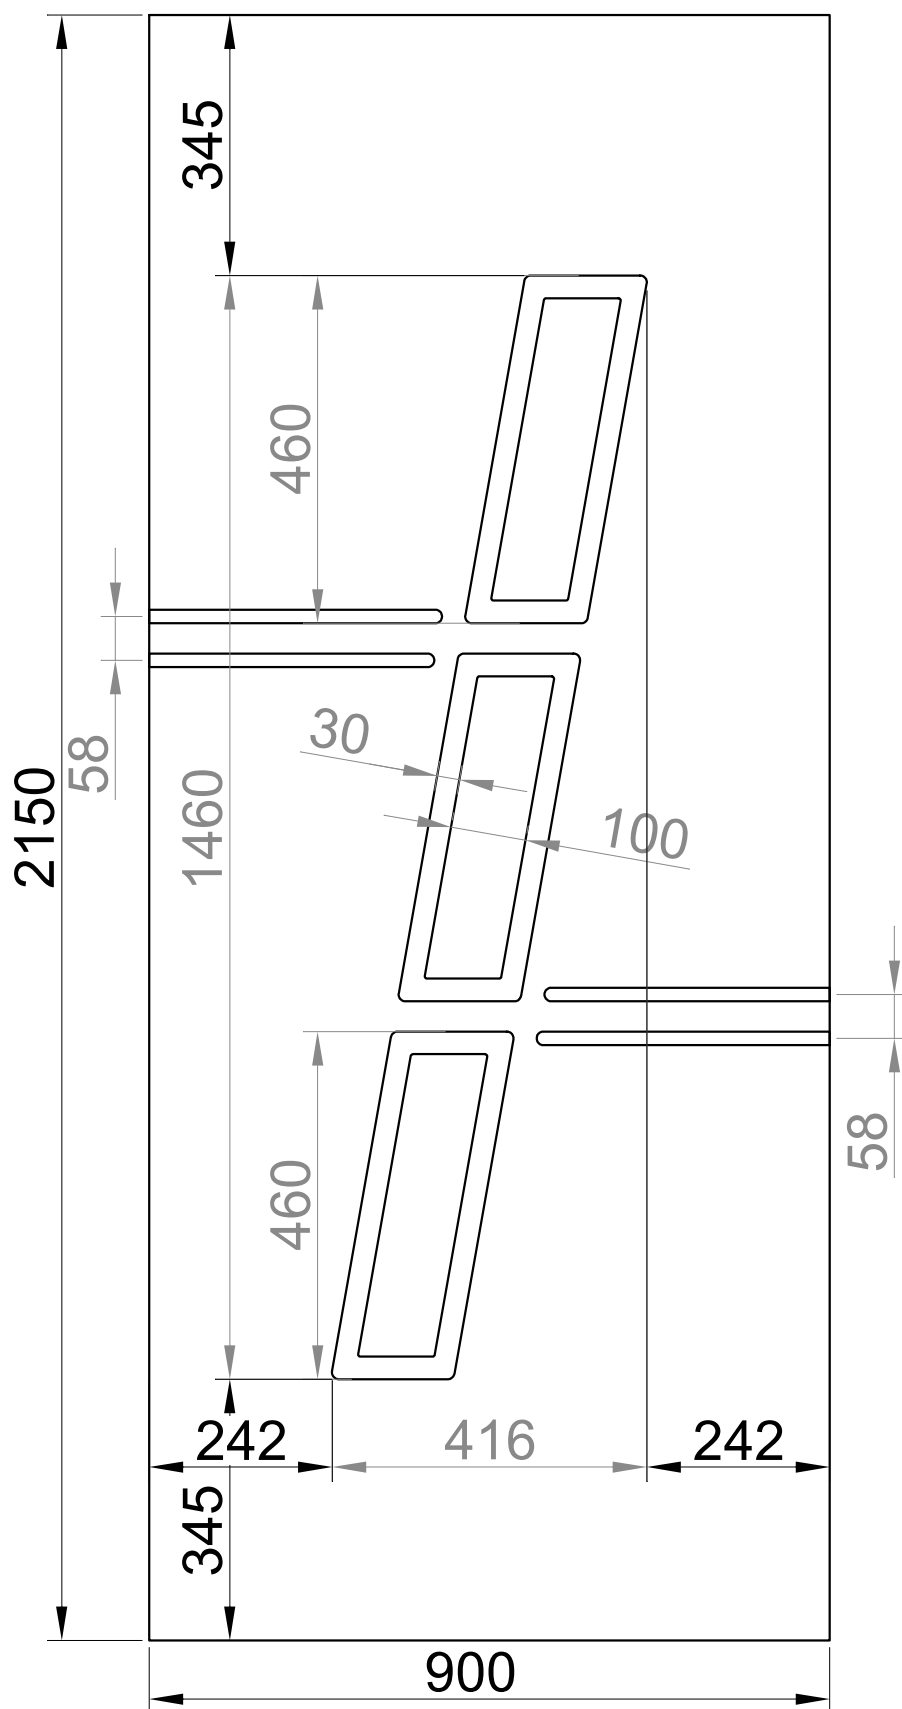

GAVA 775

Maximálny rozmer / Maximal measures / Maximale Abmessung: 900mm x 2150mm
Minimálny rozmer / Minimal measures / Minimale Abmessung: 450mm x 1600mm

Sivá = fixný rozmer / Grey = fixed measure / Graue = feste Abmessung

Čierna = variabilný rozmer / Black colour = variable measure / Schwarze Farbe = variable abmessung