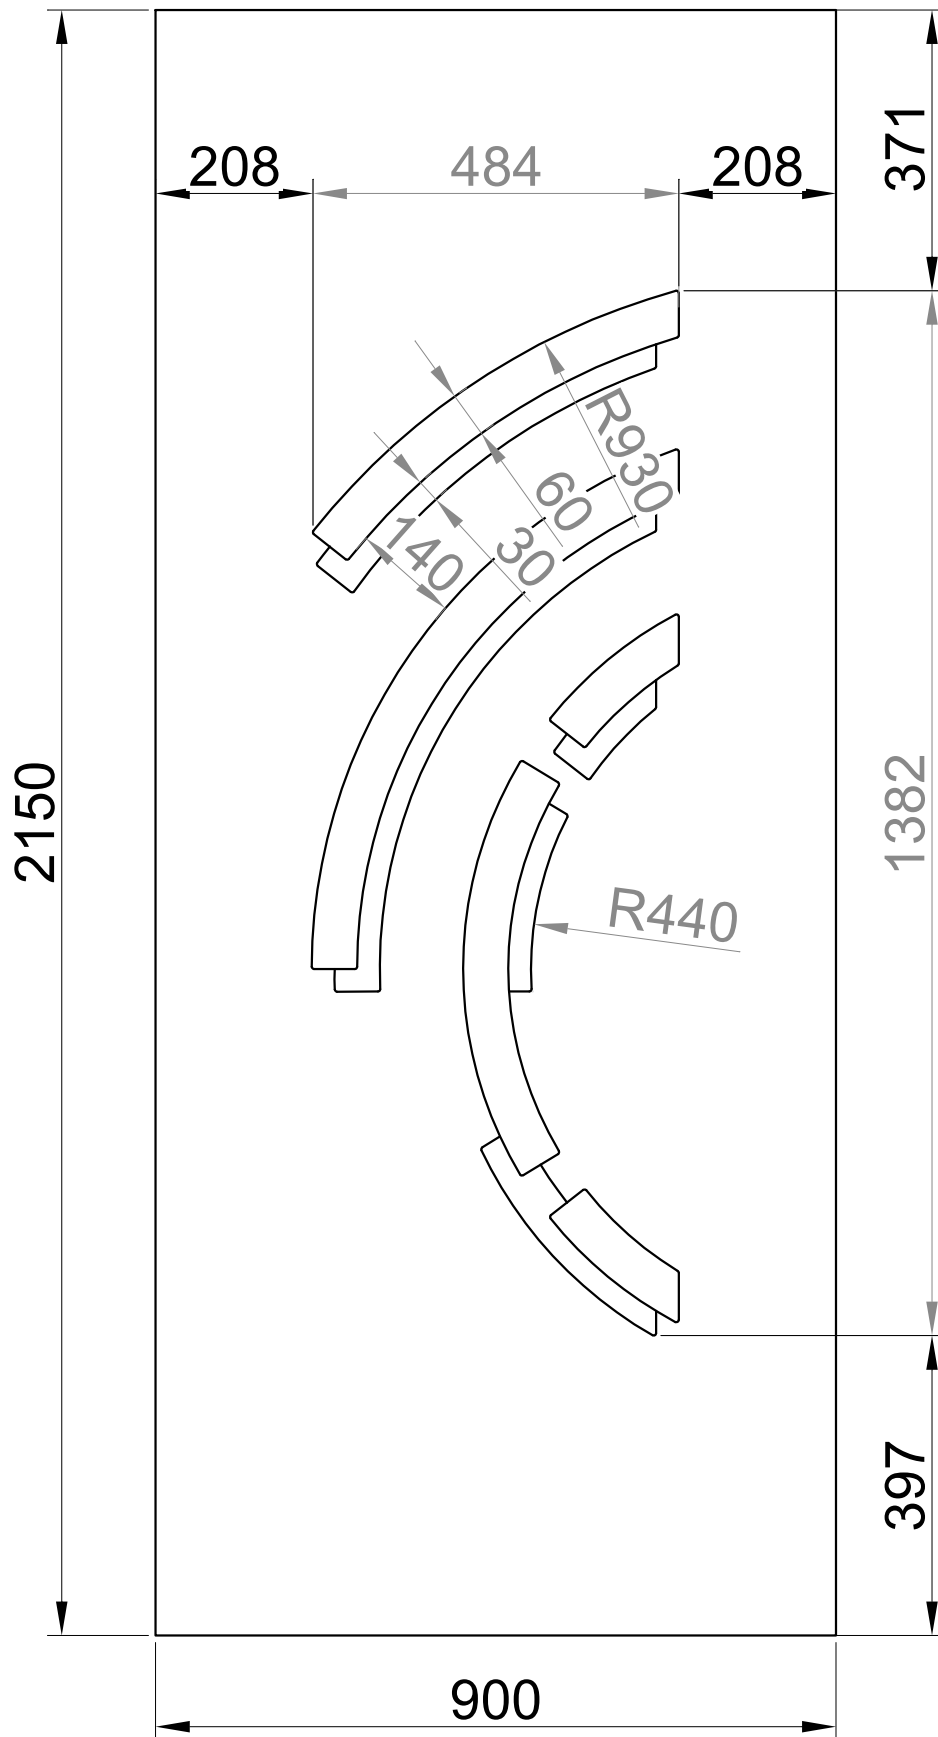

GAVA 882

Maximálny rozmer / Maximal measures / Maximale Abmessung: 900mm x 2150mm
Minimálny rozmer / Minimal measures / Minimale Abmessung: 600mm x 1600mm

Sivá = fixný rozmer / Grey = fixed measure / Graue = feste Abmessung

Čierna = variabilný rozmer / Black colour = variable measure / Schwarze Farbe = variable abmessung