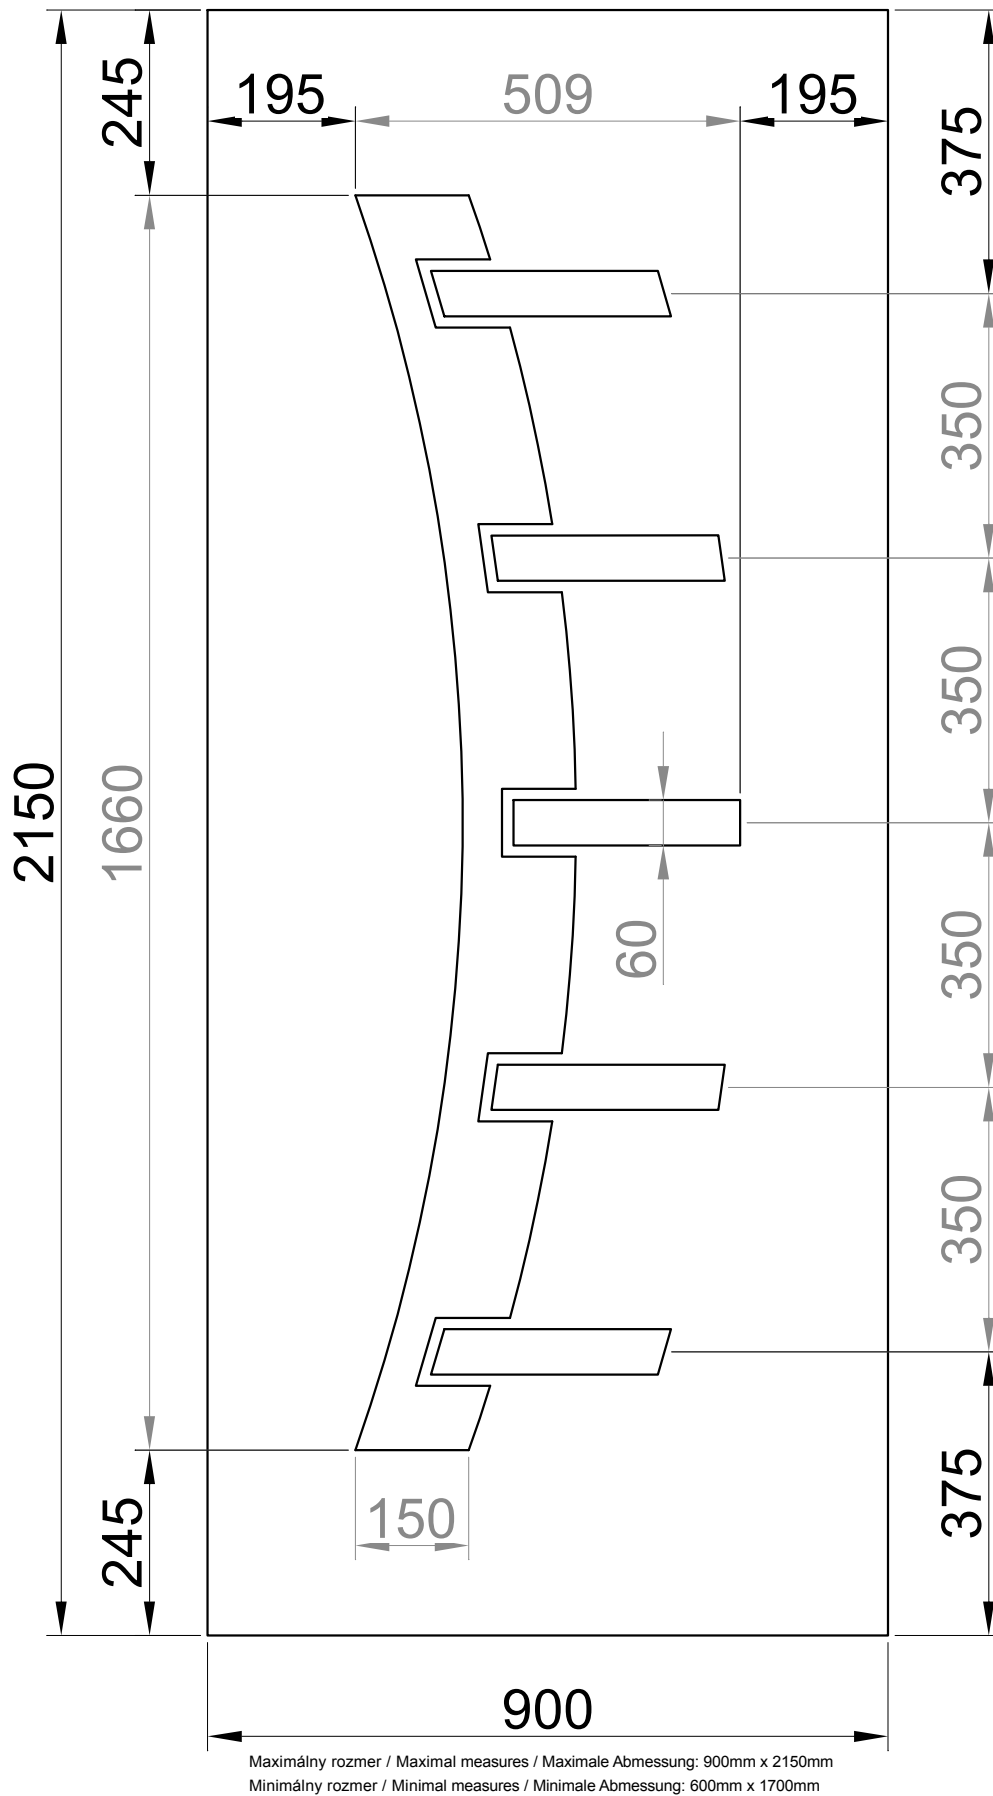

GAVA 885

Sivá = fixný rozmer / Grey = fixed measure / Graue = feste Abmessung

Čierna = variabilný rozmer / Black colour = variable measure / Schwarze Farbe = variable abmessung