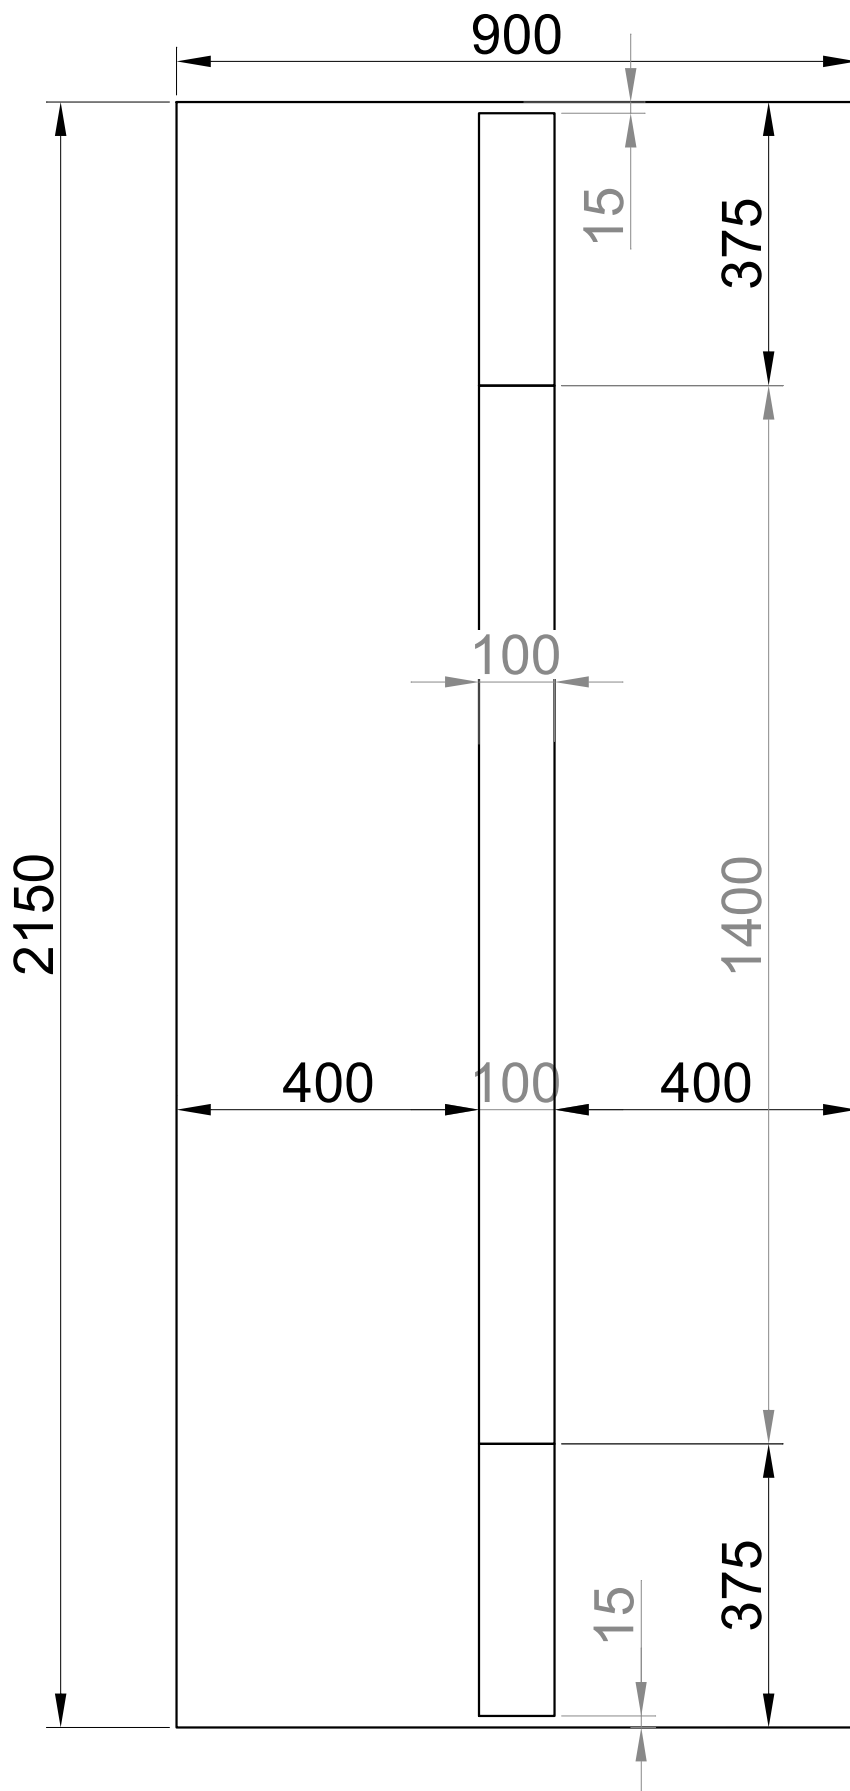

GAVA 991

Maximálny rozmer / Maximal measures / Maximale Abmessung: 900mm x 2150mm
Minimálny rozmer / Minimal measures / Minimale Abmessung: 450mm x 1600mm

Sivá = fixný rozmer / Grey = fixed measure / Graue = feste Abmessung

Čierna = variabilný rozmer / Black colour = variable measure / Schwarze Farbe = variable abmessung