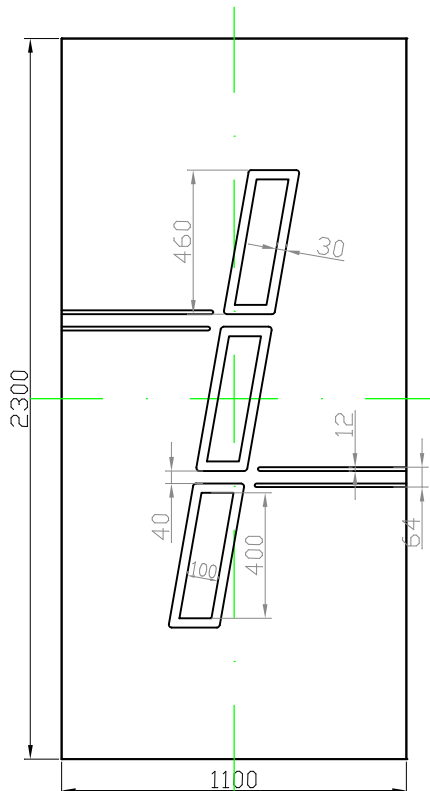

# GAVA 578c

Rozmerový limit základný  
Grundabmessungs limit  
Measure limit small  
1000mm x 2000mm

Maximálny rozmer / Maximal measures / Maximale Abmessung: 1000mm x 2000mm  
Minimálny rozmer / Minimal measures / Minimale Abmessung: 600mm x 1600mm

# GAVA 578c

Rozmerový limit stredný  
Mittleres Abmessungs limit  
Measure limit medium  
1100mm x 2300mm

Maximálny rozmer / Maximal measures / Maximale Abmessung: 1100mm x 2300mm  
Minimálny rozmer / Minimal measures / Minimale Abmessung: 1000mm x 2000mm

Čierna = variabilný rozmer / Black colour = variable measure / Schwarze Farbe = variable abmessung  
Sivá = fixný rozmer / Grey = fixed measure / Graue = feste Abmessung