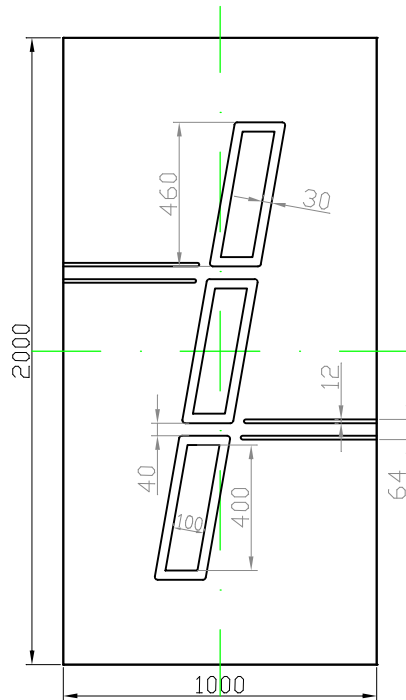

# GAVA 578c

Rozmerový limit základný  
Grundabmessungs limit  
Measure limit small  
1000mm x 2000mm

Maximálny rozmer / Maximal measures / Maximale Abmessung: 1000mm x 2000mm  
Minimálny rozmer / Minimal measures / Minimale Abmessung: 600mm x 1600mm

# GAVA 578c

Rozmerový limit stredný  
Mittleres Abmessungs limit  
Measure limit medium  
1100mm x 2300mm

Maximálny rozmer / Maximal measures / Maximale Abmessung: 1100mm x 2300mm  
Minimálny rozmer / Minimal measures / Minimale Abmessung: 1000mm x 2000mm

Čierna = variabilný rozmer / Black colour = variable measure / Schwarze Farbe = variable abmessung  
Sivá = fixný rozmer / Grey = fixed measure / Graue = feste Abmessung